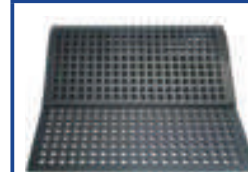

LOMAX

Para facilitar a estabilização de pisos naturais

espessura: 24 mm