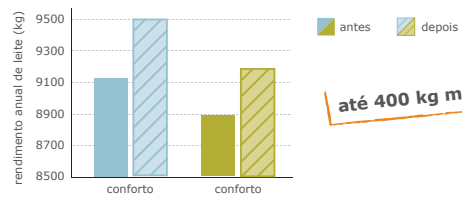

Alto desempenho de leite derivado a áreas de repouso / tráfego amigáveis ao animal

até 400 kg mais de leite

Fonte: Eelkema, Heikamp, Hopster, 2004

... como também é muito adequado para reabilitação:

K Nossa experiência é o seu lucro